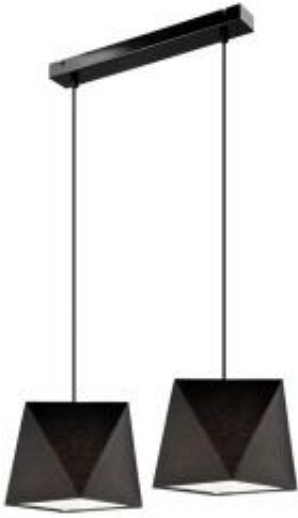

Link do produktu: <https://www.skleposwietleniowy.pl/carla-lampa-wiszaca-diamant-czarna-2x60w-e27-p-17718.html>

CARLA lampa wisząca diament czarna 2x60W E27

Cena	224,20 zł
Dostępność	Dostępny
Czas wysyłki	5-10 dni
Numer katalogowy	LM-2.86 CZARNY
Kod producenta	33501
Kod EAN	5907687433501
Producent	Lamkur

Opis produktu

Wymiary:

Wysokość: 930 mm

Szerokość: 520 mm

Głębokość: 225 mm

Opis:

Materiał: metal, tkanina, PCV

Kolor wykończenia: czarny