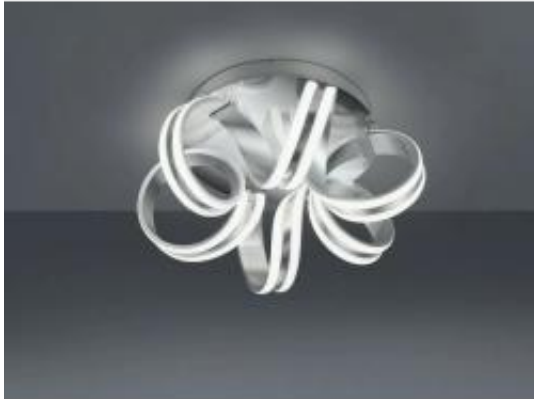

Link do produktu: <https://www.skleposwietleniowy.pl/carrera-lampa-sufitowa-1-x-38w-led-625010105-p-16766.html>

Carrera lampa sufitowa 1 x 38W LED 625010105

Cena	796,50 zł
Dostępność	Na zapytanie
Czas wysyłki	Na zapytanie
Numer katalogowy	625010105
Kod producenta	625010105
Kod EAN	4017807422641
Producent	TRIO Lighting

Opis produktu

Wymiary:

Średnica: 450 mm

Wysokość: 220 mm

Opis:

Materiał: metal

Kolor wykończenia: aluminium szczotkowane

Zasilanie: 230 V

Źródło światła: 1 x 38 W LED (moduł LED w komplecie)

Strumień świetlny: 4400 lm

Temperatura barwowa światła: 3000 K

Barwa światła: ciepła biała

Stopień IP: 20

Klasa ochrony: I