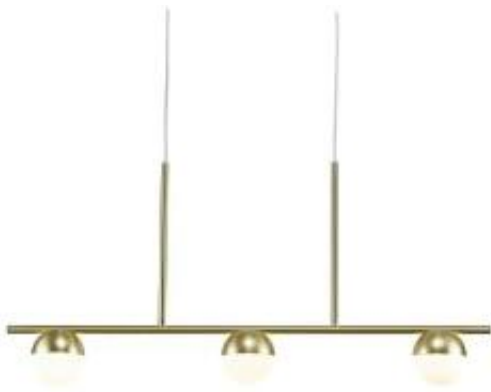

Link do produktu: <https://www.skleposwietleniowy.pl/contina-brass-lampa-wiszaca-g9-2010953035-p-20279.html>

Contina Brass lampa wisząca G9 2010953035

Cena	446,21 zł
Dostępność	Dostępny
Czas wysyłki	7-14 dni
Numer katalogowy	2010953035-NOR
Kod producenta	2010953035
Kod EAN	5704924001710
Producent	Nordlux

Opis produktu

Wymiary:

Długość: 900 mm
Szerokość: 100 mm
Wysokość: 413 mm
Średnica klosza: 100 mm
Długość przewodu: 2000 mm

Opis:

Materiał: metal, szkło
Kolor wykończenia: mosiądz
Kolor przewodu: biały
Zasilanie: 230 V
Źródło światła: 3 x 5 W G9 (źródła światła LED)
Klasa ochrony: II
Stopień IP: 20
Oprawa nie zawiera źródeł światła