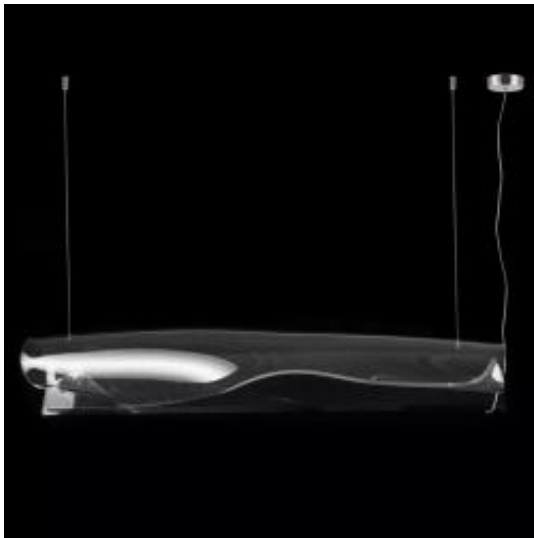

Link do produktu: <https://www.skleposwietleniowy.pl/cortina-no3-138cm-lampa-wiszaca-led-26w-1560lm-3000k-chrom-p-34475.html>

Cortina No.3 138cm lampa wisząca LED 26W 1560lm 3000K chrom

Cena	2 059,00 zł
Dostępność	Dostępny
Czas wysyłki	5-7 dni
Numer katalogowy	LA103/P_138
Kod producenta	LA103/P_138
Producent	Altavola Design

Opis produktu

Wymiary:

Wysokość: 1500 mm

Szerokość: 1380 mm

głębokość: 300 mm

Opis:

Materiał: metal, szkło akrylowe

Kolor wykończenia: chrom, transparentny

Zasilanie: 230 V

Źródło światła: 20 W LED (wbudowane moduły LED)

Ten produkt zawiera źródło światła o klasie efektywności energetycznej: G

Strumień świetlny: 1560 lm

Temperatura barwowa światła: 3000 K

Barwa światła: ciepła biała