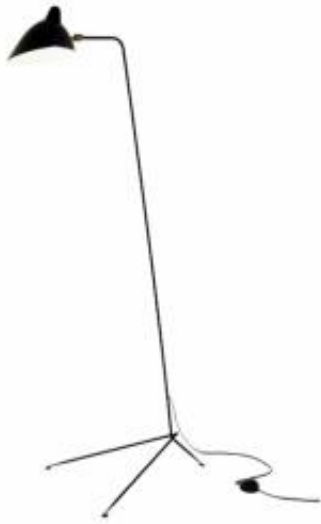

Link do produktu: <https://www.skleposwietleniowy.pl/crane-f1-lampa-podlogowa-e14-czarna-p-16334.html>

Crane F1 lampa podłogowa E14 czarna

Cena	849,00 zł
Dostępność	Dostępny
Czas wysyłki	3-5 dni
Numer katalogowy	F8701
Kod producenta	F8701
Kod EAN	5907614656256
Producent	Step Into Design

Opis produktu

Wymiary:

460 x 1600 mm

Opis:

Materiał: żelazo

Kolor wykończenia: czarny

Zasilanie: 230 V

Źródło światła: 1 x 40 W E14 (żarówka halogenowa lub źródło LED)