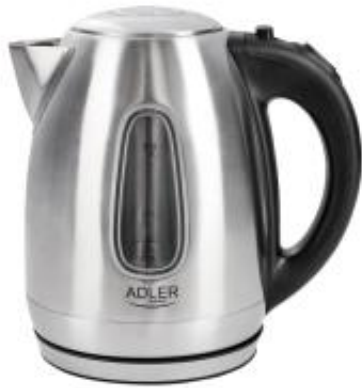

Link do produktu: <https://www.skleposwietleniowy.pl/czajnik-metalowy-1-7l-ad-1223-adler-p-34541.html>

Czajnik metalowy 1,7L AD 1223 Adler

Cena	87,15 zł
Dostępność	Dostępny
Czas wysyłki	7-14 dni
Numer katalogowy	AD 1223
Kod producenta	AD 1223
Kod EAN	5908256832602
Producent	Adler

Opis produktu

- Pojemność max: 1,7 L
- Pojemność min: 0,6 L
- Płaska grzałka ze stali szlachetnej
- Zabezpieczenie przed gotowaniem bez wody
- Filtr zatrzymujący osady wapnia
- Niebieskie podświetlenie
- Podświetlenie LED podczas gotowania
- Wskaźnik poziomu wody z podziałką
- Automatyczne wyłączenie
- Obrotowa podstawa 360°
- Obudowa wykonana ze stali nierdzewnej
- Schowek na przewód zasilający
- Przycisk otwierający pokrywę
- Zasilanie: 220-240V ~50/60Hz
- Długość przewodu zasilającego: 64 cm
- Moc nominalna 1850W
- Moc maksymalna 2200W
- Wymiary produktu: 22,0 x 22,0 x 16,0 cm
- Kolor: inox

Duży, elektryczny czajnik rodzinny, pozwalający sprawnie zagotować wodę na herbatę dla 6-7 osób dzięki mocy 2200 W. Zaopatrzony w wyraźny wskaźnik poziomu wody, wyłączy się automatycznie po jej zagotowaniu. Blokada uniemożliwi również włączenie pustego czajnika, oszczędzając w ten sposób energię i dbając o bezpieczeństwo użytkownika. Filtr osadów zapewni natomiast odpowiednią jakość wody. Dla wygody został zaopatrzony w obrotową podstawę i płaskie dno. Czajnik wykonany jest ze stali szlachetnej i zaopatrzony w lampkę kontrolną LED. Także wskaźnik poziomu wody jest podświetlany, co znacznie zwiększa jego czytelność. Charakteryzuje się elegancją i nowoczesną formą. W czajniku może naraz być podgrzewane aż 1,7 l wody, co wystarczy nawet na 10 filiżanek dobrej kawy.