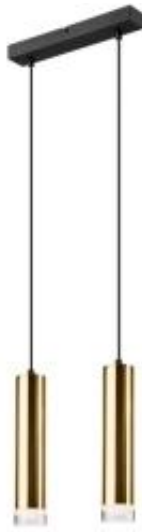

Link do produktu: <https://www.skleposwietleniowy.pl/diego-lampa-wiszaca-tuba-2xgu10-czarno-zlota-p-34589.html>

Diego lampa wisząca tuba 2xGU10 czarno-złota

Cena	279,00 zł
Dostępność	Dostępny
Czas wysyłki	5-10 dni
Numer katalogowy	LM-2.124/złoto
Kod producenta	39572
Kod EAN	5907687439572
Producent	Lamkur

Opis produktu

Wymiary:

Wysokość: 900 mm
Szerokość: 320 mm
Wysokość klosza: 285 mm
Średnica klosza: 60 mm

Opis:

Materiał: metal, aluminium, akryl
Kolor wykończenia: czarny, złoty połysk
Zasilanie: 230 V
Źródło światła: 2 x GU10 10W (LED)
Stopień IP: 20
Klasa ochrony: I
Oprawa nie zawiera źródeł światła w komplecie

Diego to nowoczesna lampa wisząca z podsufitką kolorze czarnym oraz tubami galwanizowanymi na złoty połysk, zakończonymi pół-transparentną nakrętką z tworzywa przepuszczającą światło.