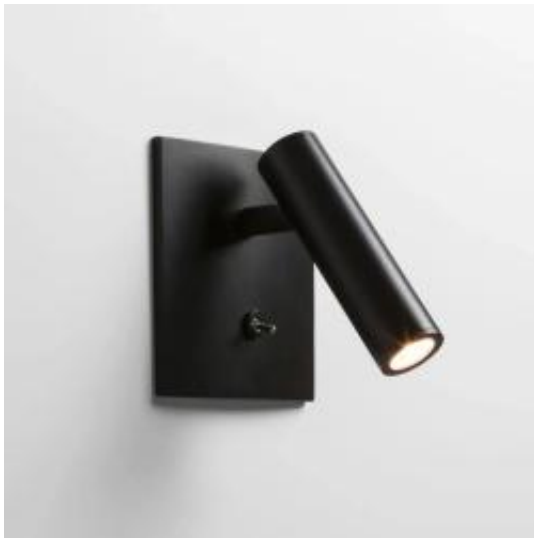

Link do produktu: <https://www.skleposwietleniowy.pl/enna-square-switched-led-kinkiet-4-5w-111-44lm-2700k-matowy-czarny-p-18475.html>

## Enna Square Switched LED kinkiet 4,5W 111,44lm 2700K matowy czarny

Cena	<b>1 260,00 zł</b>
Dostępność	<b>Dostępny</b>
Czas wysyłki	<b>2-3 dni</b>
Numer katalogowy	<b>1058024-astro</b>
Kod producenta	<b>1058024</b>
Kod EAN	<b>5038856074963</b>
Producent	<b>Astro</b>

#### Wymiary:

Szerokość: 110 mm

Głębokość: 97 mm

Wysokość: 110 mm

#### Opis:

Materiał: metal (aluminium)

Kolor wykończenia: matowy czarny

Zasilanie: 230 V

Źródło światła: 4.5 W LED (moduł LED w komplecie)

Klasa energetyczna źródeł światła: A do A++

Strumień świetlny: 111,44 lm