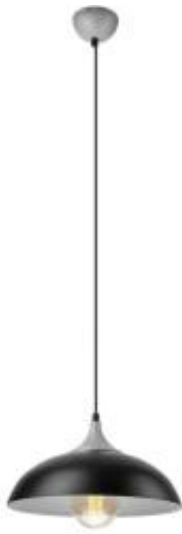

Link do produktu: <https://www.skleposwietleniowy.pl/eva-lampa-wiszaca-czarna-srebrna-1x60w-e27-p-17785.html>

## EVA lampa wisząca czarna srebrna 1x60W E27

Cena	<b>197,60 zł</b>
Dostępność	<b>Dostępny</b>
Czas wysyłki	<b>5-10 dni</b>
Numer katalogowy	<b>LM-1.M.10 SREBRNA</b>
Kod producenta	<b>36472</b>
Kod EAN	<b>5907687436472</b>
Producent	<b>Lamkur</b>

### Opis produktu

Wymiary:

Wysokość: 1060 mm

Szerokość: 290 mm

Opis:

Materiał: metal

Kolor wykończenia: odcienie szarości, czarny

Zasilanie: 230 V