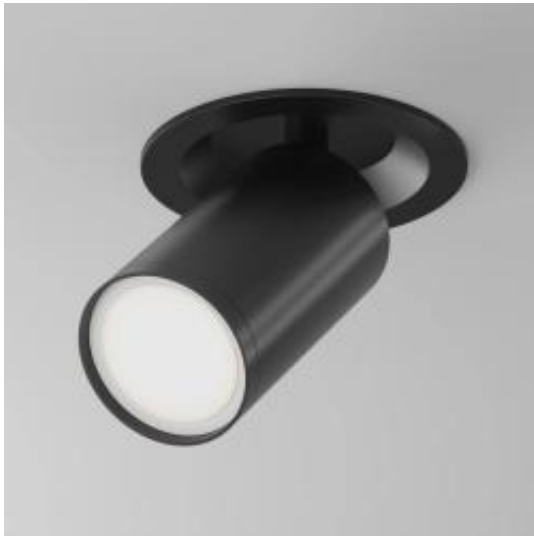

Link do produktu: <https://www.skleposwietleniowy.pl/focus-s-lampa-sufitowa-1xgu10-czarna-c048cl-u-1b-p-32468.html>

FOCUS S lampa sufitowa 1xGU10 czarna C048CL-U-1B

Cena	100,00 zł
Dostępność	Dostępny
Czas wysyłki	5-10 dni
Numer katalogowy	C048CL-U-1B
Kod producenta	C048CL-U-1B
Kod EAN	4099776022961
Producent	Maytoni

Opis produktu

Wymiary: 123 x 52 mm
Materiał: aluminium
Kolor wykończenia: czarny
Zasilanie: 230 V
Źródło światła: 1 x 10 W GU10
Stopień IP: 20
Klasa ochrony: II
oprawa nie zawiera źródła światła w komplecie