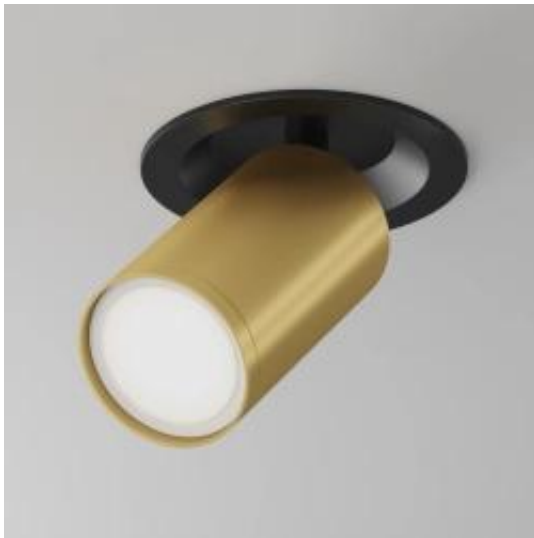

Dane aktualne na dzień: 04-04-2025 04:55

Link do produktu: <https://www.skleposwietleniowy.pl/focus-s-lampa-sufitowa-1xgu10-czarna-zlota-matowa-c048cl-u-1bmg-p-32469.html>

## FOCUS S lampa sufitowa 1xGU10 czarna, złota matowa C048CL-U-1BMG

Cena	<b>100,00 zł</b>
Dostępność	<b>Dostępny</b>
Czas wysyłki	<b>5-10 dni</b>
Numer katalogowy	<b>C048CL-U-1BMG</b>
Kod producenta	<b>C048CL-U-1BMG</b>
Kod EAN	<b>4099776022992</b>
Producent	<b>Maytoni</b>

### Opis produktu

Wymiary: 123 x 52 mm  
Materiał: aluminium  
Kolor wykończenia: czarny, złoty matowy  
Zasilanie: 230 V  
Źródło światła: 1 x 10 W GU10  
Stopień IP: 20  
Klasa ochrony: II  
oprawa nie zawiera źródła światła w komplecie