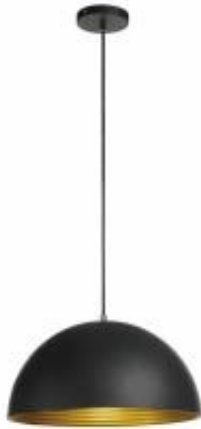

Link do produktu: <https://www.skleposwietleniowy.pl/forchini-m-pd-2-lampa-wiszaca-1xe27-czarny-zloty-155910-p-23050.html>

SLV

## Forchini M PD-2 lampa wisząca 1xE27 czarny złoty 155910

Cena	<b>1 318,56 zł</b>
Dostępność	<b>Dostępny</b>
Czas wysyłki	<b>5-10 dni</b>
Numer katalogowy	<b>155910_SLV</b>
Kod producenta	<b>155910</b>
Kod EAN	<b>4024163136969</b>
Producent	<b>SLV</b>

### Opis produktu

Wymiary: 400 x 200 x 400 mm  
Materiał: aluminium, stal  
Kolor wykończenia: czarny, złoty  
Zasilanie: 230 V  
Źródło światła: 1 x 40 W E27  
Stopień IP: 20  
Klasa ochrony: I  
Oprawa nie zawiera źródła światła w komplecie