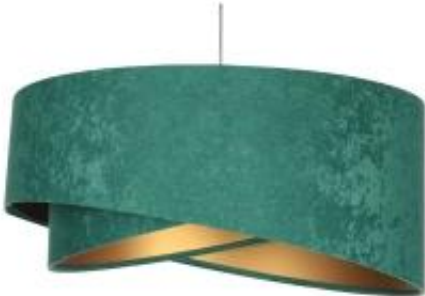

Link do produktu: <https://www.skleposwietleniowy.pl/galaxy-50cm-lampa-wiszaca-e27-zielono-zlota-p-18395.html>

## GALAXY 50cm lampa wisząca E27 zielono-złota

Cena	<b>329,00 zł</b>
Dostępność	<b>Dostępny</b>
Czas wysyłki	<b>7-14 dni</b>
Numer katalogowy	<b>060-4-003</b>
Kod producenta	<b>060-4-003</b>
Producent	<b>BPS Koncept</b>

#### Wymiary:

Średnica klosza: 500 mm

Wysokość: 300 mm

Stopień IP: 20

Klasa ochrony: I

Lampa nie zawiera źródła światła w komplecie

Lampa utrzymana w minimalistycznym stylu z welurowym abażurem w zielonym i złotym kolorze (wnętrze), odpornym na blaknięcie. Geometryczny - nowoczesny design i wysoka jakość ręcznego wykonania sprawiają, że lampa podnosi prestiż aranżacji, dodając wnętrzu dyskretnej elegancji. Oprawa wykonana przez polskiego producenta, z przezroczystym kablem umożliwiającym regulację wysokości (skrócenie). Istnieje możliwość wykonania wnętrza abażuru w białym lub srebrnym kolorze.