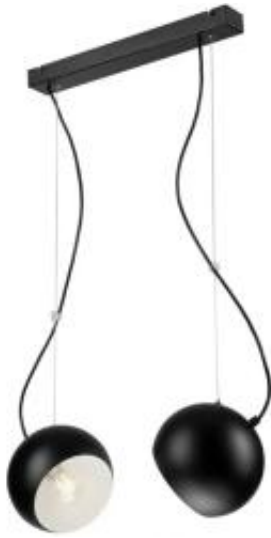

Link do produktu: <https://www.skleposwietleniowy.pl/inez-lampa-wiszaca-czarna-2x60w-e27-p-17887.html>

INEZ lampa wisząca czarna 2x60W E27

Cena	376,20 zł
Dostępność	Dostępny
Czas wysyłki	5-10 dni
Numer katalogowy	LM-2.109 CZARNY
Kod producenta	37479
Kod EAN	5907687437479
Producent	Lamkur

Opis produktu

Wymiary:

Wysokość: 790 mm

Szerokość: 450 mm

Głębokość: 170 mm

Opis:

Materiał: metal

Kolor wykończenia: czarny