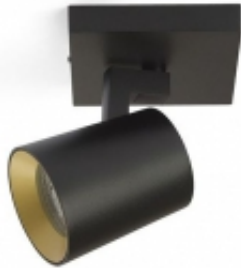

Link do produktu: <https://skleposwietleniowy.pl/kenny-i-natynkowa-czarnazlota-230v-gu10-35w-przy-zakupie-3-szt-dodajemy-suszarke-do-wlosow-ms-2238w-p-17551.html>

KENNY I natynkowa czarna/złota 230V GU10 35W (przy zakupie 3 szt. dodajemy suszarkę do włosów MS 2238W)

Cena	107,00 zł
Cena poprzednia	187,00 zł
Dostępność	Do wyczerpania zapasu
Czas wysyłki	1-2 dni
Numer katalogowy	R12914
Producent	Redlux

Opis produktu

Wymiary:
110 x 110 mm

Opis:
Materiał: metal
Kolor wykończenia: czarny / złoty
Zasilanie: 230 V
Źródło światła: 35 W GU10 (halogen lub źródło LED)
Klasa energetyczna źródeł światła: D - A+
Stopień IP: 20
Klasa ochrony: I
Lampa nie zawiera źródła światła w komplecie

Seria eleganckich lamp punktowych na żarówkę z trzonkiem GU10 z możliwością wymiany kolorowych pierścieni.

Dostępne wersje wymiennych pierścieni do KENNY [kliknij tutaj](#)

Przy zakupie 3 sztuk [suszarka do włosów MS 2238W](#) gratis.