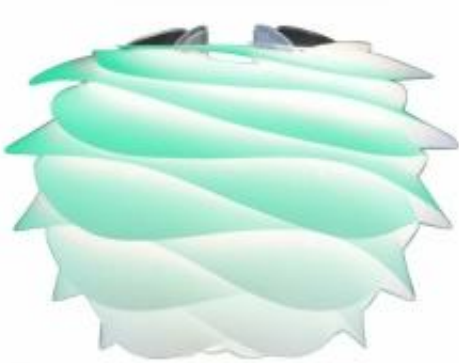

Link do produktu: <https://www.skleposwietleniowy.pl/lampa-carmina-mini-umage-gradient-turquoise-p-4042.html>

Lampa Carmina Mini UIMAGE - gradient turquoise

Cena	329,00 zł
Dostępność	Dostępny
Czas wysyłki	7 dni
Numer katalogowy	02059-Uimage
Producent	Uimage

Opis produktu

Projekt: William Ravn & Søren Christensen

Średnica: 340 mm

Wysokość: 270 mm

Materiał: tworzywo sztuczne

Wykończenie: turkusowy gradient

Zasilanie: 230 V

Źródło światła: 60 W E27 (żarówka tradycyjna, halogenowa, [światłówka kompaktowa](#) lub źródło **LED**)

Rekomendowane podstawy - podłogowa: [biała](#) lub [czarna](#) oraz stołowa: [biała](#) lub [czarna](#)

Seria Gradient lamp Carmina mini to propozycja dla miłośników skandynawskiego wzornictwa lecz w nieco szalonej kolorystyce. Zmienne nasycenie koloru lampy daje ciekawy efekt wizualny i jednocześnie wnosi do wnętrza powiew klimatu vintage. Falujące, sprawiające wrażenie wzajemnie przenikających się płatki, dają dodatkowo dynamiczny efekt. Całość nie traci jednak swego skandynawskiego uroku.