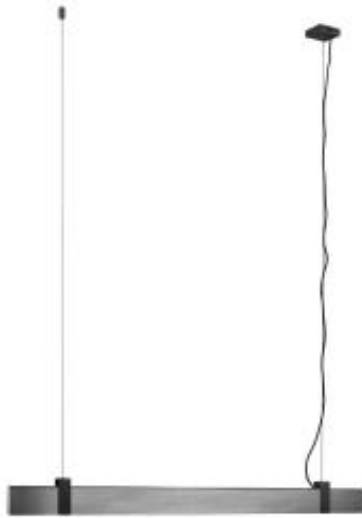

Dane aktualne na dzień: 04-04-2025 22:17

Link do produktu: <https://www.skleposwietleniowy.pl/lilt-dark-grey-lampa-wiszaca-led-28w-2200lm-2700k-2010603051-p-27821.html>

## Lilt Dark Grey lampa wisząca LED 28W 2200lm 2700K 2010603051

Cena	<b>520,16 zł</b>
Dostępność	<b>Dostępny</b>
Czas wysyłki	<b>7-14 dni</b>
Numer katalogowy	<b>2010603051-NOR</b>
Kod producenta	<b>2010603051</b>
Kod EAN	<b>5704924011580</b>
Producent	<b>Nordlux</b>

#### Wymiary:

Szerokość: 1150 mm

Głębokość: 43 mm

Wysokość: 2000 mm

#### Opis:

Materiał: metal, tworzywo sztuczne

Kolor wykończenia: ciemny szary

Kolor przewodu: czarny

Zasilanie: 230 V

Źródło światła: 28 W LED (zintegrowane źródło LED)

Ten produkt zawiera źródło światła o klasie efektywności energetycznej: E