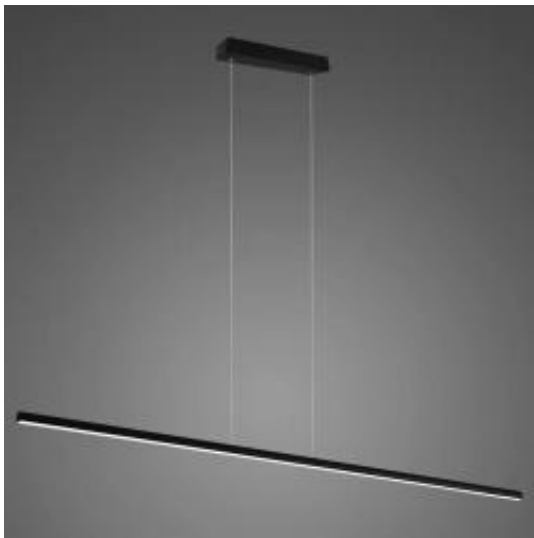

Link do produktu: <https://www.skleposwietleniowy.pl/linea-150cm-lampa-wiszaca-led-17w-100lm-3000k-czarna-p-34467.html>

Linea 150cm lampa wisząca LED 17W 100lm 3000K czarna

Cena	1 009,00 zł
Dostępność	Dostępny
Czas wysyłki	5-7 dni
Numer katalogowy	LA089/P_150_3k_black
Kod producenta	LA089/P_150_3k_black
Producent	Altavola Design

Opis produktu

Wymiary:

Wysokość: 1200 mm

Szerokość: 1500 mm

Grubość: 45 mm

Opis:

Materiał: aluminium

Kolor wykończenia: czarny, biały

Barwa światła: ciepła biała (neutralna biała)

Stopień ochrony: IP 44

Klasa ochronności: II

Możliwość ściemniania: nie

Produkt posiada dodatkowe opcje:

Barwa światła: ciepła biała 3000 K , neutralna biała 4000 K