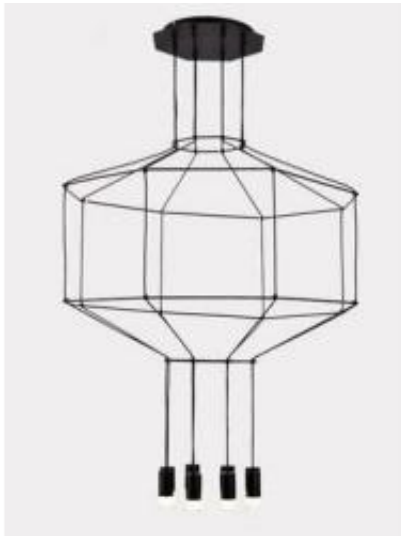

Link do produktu: <https://www.skleposwietleniowy.pl/linea-8-lampa-wiszaca-g9-czarny-matowy-p-16340.html>

Linea 8 lampa wisząca G9 czarny matowy

Cena	999,00 zł
Dostępność	Dostępny
Czas wysyłki	3-5 dni
Numer katalogowy	XT080-8P
Kod producenta	XT080-8P
Kod EAN	5907614656355
Producent	Step Into Design

Opis produktu

Wymiary:

800 x 2000 mm

Opis:

Materiał: Metal, akryl

Kolor wykończenia: czarny matowy

Zasilanie: 230 V

Źródło światła: 8 x 20 W G9 (żarówki halogenowe lub źródła LED)