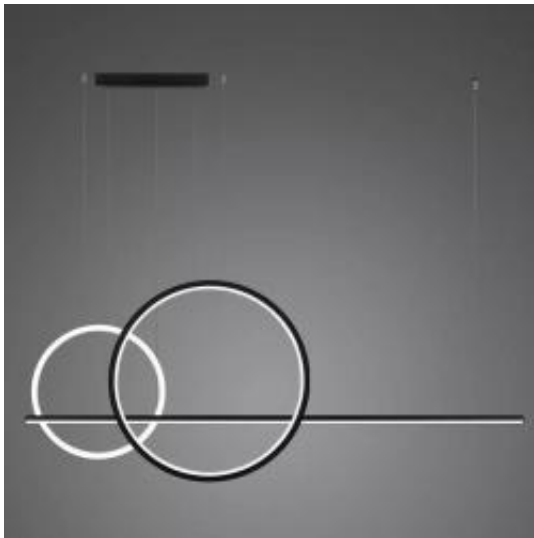

Link do produktu: <https://www.skleposwietleniowy.pl/linea-no4-lampa-wiszaca-led-57w-3420lm-3000k-czarna-biala-p-34403.html>

Linea No.4 lampa wisząca LED 57W 3420lm 3000K czarna biała

Cena	1 859,00 zł
Dostępność	Dostępny
Czas wysyłki	5-7 dni
Numer katalogowy	LA087/P2X_60_40_150_3k_bla ck_white
Kod producenta	LA087/P2X_60_40_150_3k_bla ck_white
Producent	Altavola Design

Opis produktu

Wymiary:

Regulowana wysokość zawieszenia: tak
Szerokość całkowita: 1500 mm
Wysokość całkowita: 2000 mm
Średnica klosza: 600 mm, 400 mm
Grubość klosza: 18 mm

Opis:

Materiał: aluminium, silikon
Kolor wykończenia: biały, czarny
Zasilanie: 230 V
Źródło światła: 57 W LED (wbudowane moduły LED)
Ten produkt zawiera źródło światła o klasie efektywności energetycznej: F
Strumień świetlny: 3420 lm
Temperatura barwowa światła: 3000 K
Barwa światła: ciepła biała
Stopień ochrony: IP 44
Klasa ochronności: II
Możliwość ściemniania: nie