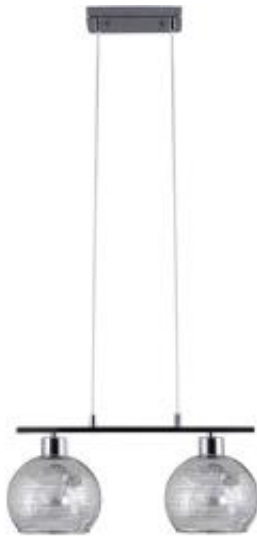

Link do produktu: <https://www.skleposwietleniowy.pl/luksor-lampa-wiszaca-2xe27-chrom-67912a-8c-p-34800.html>

## Luksor lampa wisząca 2XE27 chrom 6791/2A 8C

Cena	<b>284,00 zł</b>
Dostępność	<b>Dostępny</b>
Czas wysyłki	<b>5-7 dni</b>
Numer katalogowy	<b>6791/2A 8C</b>
Kod producenta	<b>6791/2A 8C</b>
Kod EAN	<b>5907737335731</b>
Producent	<b>Elem</b>

### Opis produktu

Wymiary: 1000 x 530 mm  
Materiał: metal, szkło  
Kolor wykończenia: chrom  
Zasilanie: 230 V  
Źródło światła: 2 x 60 W E27  
Stopień IP: 20  
Klasa ochrony: I  
Oprawa nie zawiera źródeł światła w komplecie