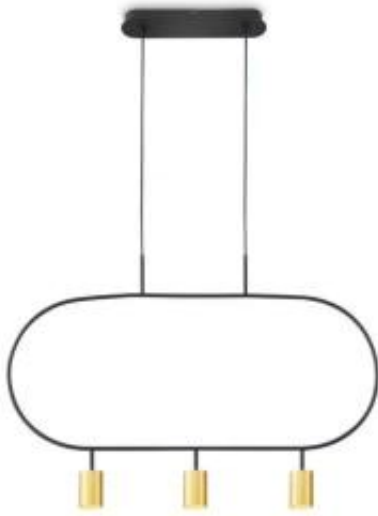

Link do produktu: <https://www.skleposwietleniowy.pl/luna-3-gd-lampa-wiszaca-led-3x3w-720lm-3000k-czarna-zlota-p-34408.html>

Luna 3-GD lampa wisząca LED 3x3W 720lm 3000K czarna złota

Cena	989,00 zł
Dostępność	Dostępny
Czas wysyłki	5-7 dni
Numer katalogowy	LPL338-GD
Kod producenta	LPL338-GD
Producent	Altavola Design

Opis produktu

Wymiary:

Regulowana wysokość zawieszenia: tak

Szerokość : 700 mm

Wysokość : 2000 mm

wysokość klosza: 300 mm

Opis:

Materiał: stal

Kolor wykończenia: czarny, złoty

Zasilanie: 230 V

Źródło światła: 3 x 3 W LED (wbudowane moduły LED)

Ten produkt zawiera źródło światła o klasie efektywności energetycznej: G

Strumień świetlny: 720 lm

Temperatura barwowa światła: 3000 K

Barwa światła: ciepła biała

Wskaźnik oddawania barw (Ra): ≥ 90

Stopień ochrony: IP 20

Klasa ochronności: II

Możliwość ściemniania: nie