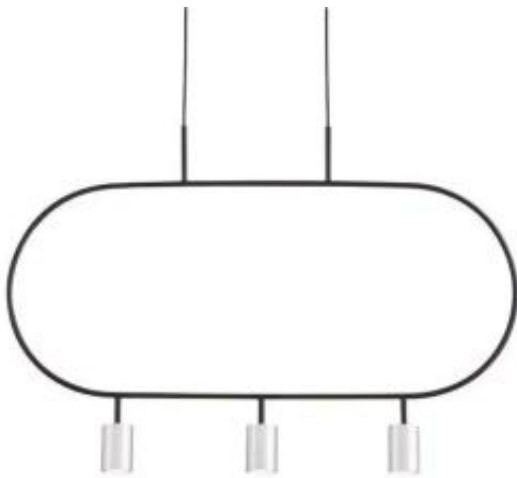

Link do produktu: <https://www.skleposwietleniowy.pl/luna-3-sl-lampa-wiszaca-led-3x3w-720lm-3000k-czarna-srebrna-p-34406.html>

Luna 3-SL lampa wisząca LED 3x3W 720lm 3000K czarna srebrna

Cena	989,00 zł
Dostępność	Dostępny
Czas wysyłki	5-7 dni
Numer katalogowy	LPL338-SL
Kod producenta	LPL338-SL
Producent	Altavola Design

Opis produktu

Wymiary:

Regulowana wysokość zawieszenia: tak

Szerokość : 700 mm

Wysokość : 2000 mm

wysokość klosza: 300 mm

Opis:

Materiał: stal

Kolor wykończenia: czarny, srebrny

Zasilanie: 230 V

Źródło światła: 3 x 3 W LED (wbudowane moduły LED)

Ten produkt zawiera źródło światła o klasie efektywności energetycznej: G

Strumień świetlny: 720 lm

Temperatura barwowa światła: 3000 K