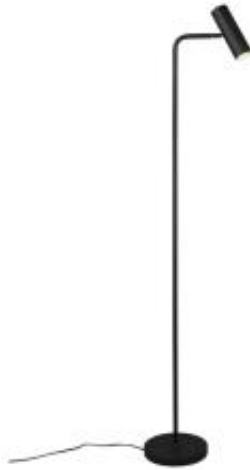

Link do produktu: <https://www.skleposwietleniowy.pl/marley-lampa-podlogowa-reflektorowa-czarna-gu10-412400132-p-31314.html>

Marley lampa podłogowa reflektorowa czarna GU10 412400132

Cena	286,20 zł
Dostępność	Dostępny
Czas wysyłki	7-14 dni
Numer katalogowy	412400132
Kod producenta	412400132
Kod EAN	4017807488791
Producent	TRIO Lighting

Opis produktu

Wymiary:

Wysokość: 1510 mm

Szerokość: 230 mm

Wysokość klosza: 180 mm

Opis:

Materiał: metal

Kolor wykończenia: czarny

Zasilanie: 230 V

Źródło światła: 1 x 5 W GU10 (źródło LED)

Stopień IP: 20

Klasa ochrony: I

Oprawa nie zawiera źródła światła

Możliwość ściemniania: Nie

Minimalistyczny trend w urządzeniu staje się coraz bardziej popularny. Reflektorowa lampa podłogowa MARLEY skupia światło i zapewnia nastrojowe akcenty świetlne. klosz oprawy jest ruchomy i można go dowolnie ustawiać w górę iw dół. Niezależnie od tego, czy jest używana jako lampka do czytania obok sofy, czy jako dyskretne źródło światła w przedpokoju, standardowa oprawa optymalnie eksponuje wybrane miejsca.