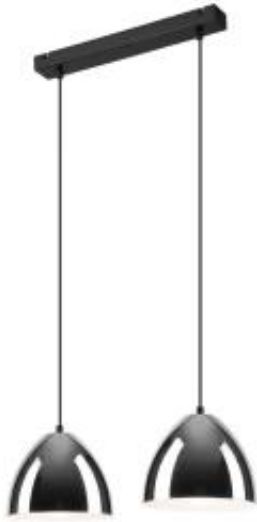

Link do produktu: <https://www.skleposwietleniowy.pl/mia-lampa-wiszaca-2xe27-stelaz-czarny-klosze-chromowane-p-34641.html>

Mia lampa wisząca 2xE27 stelaż czarny, klosze chromowane

Cena	237,00 zł
Dostępność	Dostępny
Czas wysyłki	5-10 dni
Numer katalogowy	LM-2.130/chrom
Kod producenta	40455
Kod EAN	5907687440455
Producent	Lamkur

Opis produktu

Wymiary:

Wysokość: 890 mm

Szerokość: 500 mm

Opis:

Materiał: metal

Kolor wykończenia: czarny, chrom, biały

Zasilanie: 230 V

Źródło światła: 2 x E27 60 W (źródła LED)

Stopień IP: 20

Klasa ochrony: I

Oprawa nie zawiera źródeł światła w komplecie

Moja to elegancka, nowoczesna chromowana lampa, wisząca na czarnej lince z czarną matową podsufitką. Klosze od strony zewnętrznej wykończone są kolorem błyszczącym chromem, natomiast od strony wewnętrznej w białym matowym.