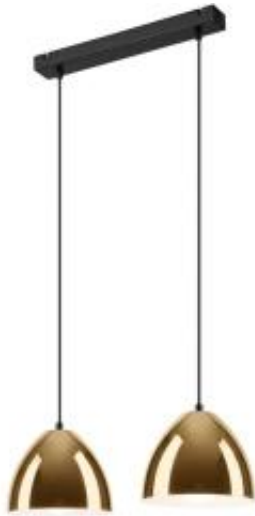

Link do produktu: <https://www.skleposwietleniowy.pl/mia-lampa-wiszaca-2xe27-stelaz-czarny-klosze-zlote-p-34642.html>

## Mia lampa wisząca 2xE27 stelaż czarny, klosze złote

Cena	<b>237,00 zł</b>
Dostępność	<b>Dostępny</b>
Czas wysyłki	<b>5-10 dni</b>
Numer katalogowy	<b>LM-2.130/złoto</b>
Kod producenta	<b>40486</b>
Kod EAN	<b>5907687440486</b>
Producent	<b>Lamkur</b>

### Opis produktu

Wymiary:

Wysokość: 890 mm

Szerokość: 500 mm

Opis:

Materiał: metal

Kolor wykończenia: czarny, złoty, biały

Zasilanie: 230 V

Źródło światła: 2 x E27 60 W (źródła LED)

Stopień IP: 20

Klasa ochrony: I

Oprawa nie zawiera źródeł światła w komplecie

Moa to elegancka, nowoczesna złota lampa, wisząca na czarnej linie z czarną matową podsufitką. Klosze od strony zewnętrznej wykończone są kolorem złotym połysk, natomiast od strony wewnętrznej w białym matowym.