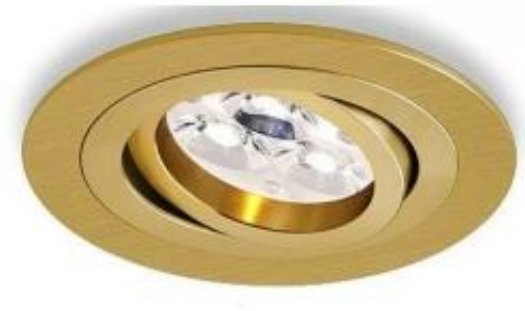

Link do produktu: <https://www.skleposwietleniowy.pl/mini-catli-92-oprawa-wbudowywana-led-10w-686lm-zlota-p-1927.html>

## Mini Catli Ø92 oprawa wbudowywana LED 10W 686lm złota

Cena	<b>352,00 zł</b>
Dostępność	<b>Niedostępny</b>
Czas wysyłki	<b>Na zapytanie</b>
Numer katalogowy	<b>2010LED2.D40.3K</b>
Kod producenta	<b>2010LED2.D40.3K</b>
Kod EAN	<b>8434351822004</b>
Producent	<b>BPM Lighting</b>

### Opis produktu

Materiał: metal (aluminium)  
Kolor: aluminium złote w odcieniu miedzi  
Zasilanie: 230 V (zasilacz w komplecie)  
Źródło światła: 10 W LED (wbudowany moduł LED)  
Temperatura barwowa: 2700 K, 3000 K, 4000 K  
Stopień IP: 20  
Klasa ochrony: II

### Produkt posiada dodatkowe opcje:

**Barwa światła:** ciepła biała 2700 K , ciepła biała 3000 K , neutralna biała 4000 K  
**Kąt rozsyłu światła:** 40° , 60°