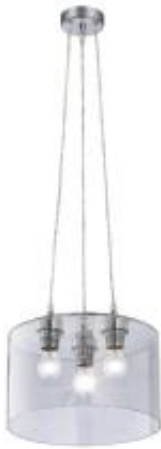

Link do produktu: <https://www.skleposwietleniowy.pl/moderna-lampa-wiszaca-e27-md5-tr-1115-p-21360.html>

Moderna lampa wisząca E27 MD5 TR 1115

Cena	320,00 zł
Dostępność	Dostępny
Czas wysyłki	7-14 dni
Numer katalogowy	1115 MD3 TR
Kod producenta	1115
Kod EAN	5905962011154
Producent	Jupiter

Opis produktu

Wymiary:

Szerokość: 330 mm

Wysokość: 700 mm

Opis:

Materiał: metal, szkło

Wykończenie: chrom, transparentny

Zasilanie: 230 V

Źródło światła: 3 x 60 W E27 (żarówki tradycyjne halogenowe lub źródła LED)

Klasa ochrony: I

Stopień IP: 20

Oprawa nie zawiera źródeł światła w komplecie