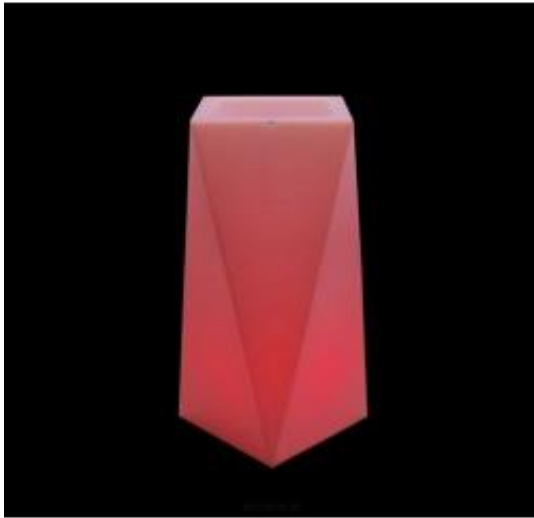

Link do produktu: <https://www.skleposwietleniowy.pl/nevis-90-donica-podswietlana-rgb-z-pilotem-p-21430.html>

### Opis produktu

Szerokość: 500 mm  
Głębokość: 500 mm  
Wysokość: 900 mm  
Materiał: polietylen (PE)  
Kolor wykończenia: mleczna biel  
Zasilanie: 230V  
Źródło światła: LED RGB  
Barwa światła: RGB  
Wewnętrzna półka: tak 27 dm<sup>3</sup>  
Przewód zasilający: do wewnątrz (biały z włącznikiem) lub na zewnątrz (czarny)