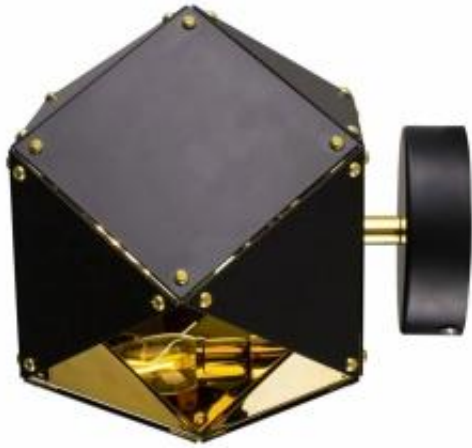

Link do produktu: <https://www.skleposwietleniowy.pl/new-geometry-1-lampa-scienna-e14-czarno-zlota-p-16282.html>

## New Geometry 1 lampa ścienna E14 czarno złota

Cena	<b>399,00 zł</b>
Dostępność	<b>Dostępny</b>
Czas wysyłki	<b>3-5 dni</b>
Numer katalogowy	<b>ST-8861-1</b>
Kod producenta	<b>ST-8861-1</b>
Kod EAN	<b>5903351255554</b>
Producent	<b>Step Into Design</b>

### Opis produktu

Wymiary:

15,5 x 10,6 x 2000 mm

Opis:

Materiał: aluminium, metal

Kolor wykończenia: czarno złoty

Zasilanie: 230 V

Źródło światła: 1 x 40 W E14 (żarówka halogenowa lub źródło LED)