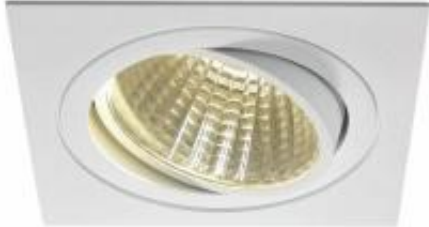

Link do produktu: <https://www.skleposwietleniowy.pl/new-tria-1-set-lampa-wbudowywana-led-29w-2700lm-2700k-biala-30-114291-p-23384.html>

New Tria 1 Set lampa wbudowywana LED 29W 2700lm 2700K biała 30° 114291

Cena	1 514,13 zł
Dostępność	Do wyczerpania zapasu
Czas wysyłki	Na zapytanie
Numer katalogowy	114291_SLV
Kod producenta	114291
Kod EAN	4024163151832
Producent	SLV

Opis produktu

Wymiary: 180 x 180 x 95 mm
Średnica otworu montażowego: 150 mm
Materiał: aluminium
Kolor wykończenia: biały
Zasilanie: 230 V
Źródło światła: 29 W LED
Strumień świetlny: 2700 lm
Temperatura barwowa światła: 3000 K
Barwa światła: ciepła biała
Kąt rozsyłu światła: 30°
Oddawanie barw: Ra ≥ 80
Rodzaj ściemniania: 1 - 10 V
Stopień IP: 20
Klasa ochrony: II