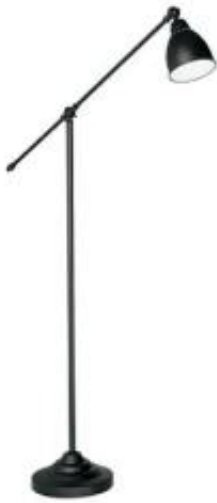

Dane aktualne na dzień: 04-04-2025 13:19

Link do produktu: <https://www.skleposwietleniowy.pl/newton-pt1-lampa-podlogowa-p-4902.html>

NEWTON PT1 lampa podłogowa

Cena	540,00 zł
Dostępność	Dostępny
Czas wysyłki	4-6 tygodni
Numer katalogowy	003528
Kod producenta	003528
Kod EAN	8021696003528
Producent	IDEAL LUX

Opis produktu

Wymiary:
260 x 1500 mm

Opis:

Materiał: metal

Wykończenie: czarne na zewnątrz, białe wewnątrz

Zasilanie: 230 V

Źródło światła: 60 W E27 (żarówka halogenowa, świetlówka kompaktowa lub źródło LED)