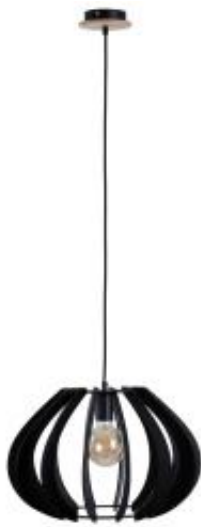

Link do produktu: <https://www.skleposwietleniowy.pl/nora-black-lampa-wiszaca-1xE27-646-p-15990.html>

## Nora Black lampa wisząca 1xE27 646

Cena	<b>221,00 zł</b>
Dostępność	<b>Dostępny</b>
Czas wysyłki	<b>5 dni</b>
Numer katalogowy	<b>646_KeterLighting</b>
Kod producenta	<b>646</b>
Kod EAN	<b>5901087106461</b>
Producent	<b>Keter Lighting</b>

### Opis produktu

Wymiary:

1300 x 445 x 445 mm

Opis:

Materiał stelaża: metal, sklejka

Materiał klosza: sklejka

Kolor wykończenia: czarny

Kolor klosza: czarny