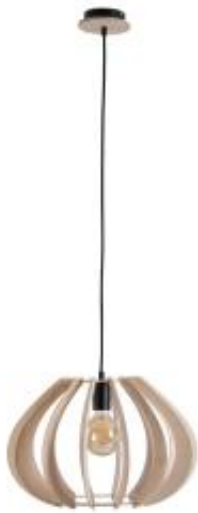

Link do produktu: <https://www.skleposwietleniowy.pl/nora-natural-lampa-wiszaca-1xE27-642-p-15987.html>

Nora Natural lampa wisząca 1xE27 642

Cena	221,00 zł
Dostępność	Dostępny
Czas wysyłki	5 dni
Numer katalogowy	642_KeterLighting
Kod producenta	642
Kod EAN	5901087106423
Producent	Keter Lighting

Opis produktu

Wymiary:

1300 x 445 x 445 mm

Opis:

Materiał stelaża: metal, sklejka

Materiał klosza: sklejka

Kolor wykończenia: czarny

Kolor klosza: naturalny