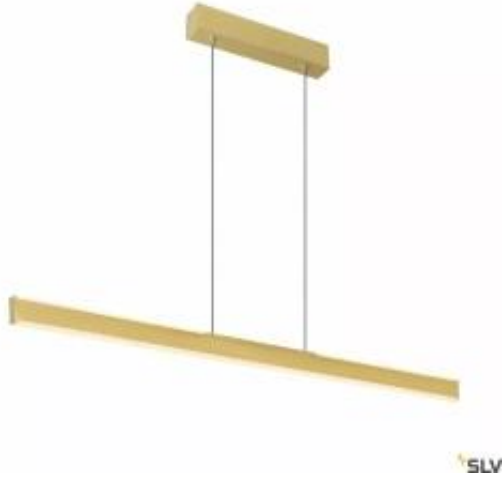

Dane aktualne na dzień: 04-04-2025 13:20

Link do produktu: <https://www.skleposwietleniowy.pl/one-linear-100-phase-up-down-lampa-wiszaca-mosieczna-24w-1280lm-2700k-3000k-1006187-p-24884.html>

## One Linear 100 Phase Up Down lampa wisząca mosiężna 24W 1280lm 2700K 3000K 1006187

Cena	<b>1 924,95 zł</b>
Dostępność	<b>Dostępny</b>
Czas wysyłki	<b>5-10 dni</b>
Numer katalogowy	<b>1006187_SLV</b>
Kod producenta	<b>1006187</b>
Kod EAN	<b>4024163262668</b>
Producent	<b>SLV</b>

### Opis produktu

Wymiary: 16 x 1040 x 42 mm

Materiał: aluminium, stal

Kolor wykończenia: mosiądz

Zasilanie: 230 V

Źródło światła: 24 W LED

Strumień świetlny: 1250 / 1250 lm

Temperatura barwowa światła: 2700 / 3000 K