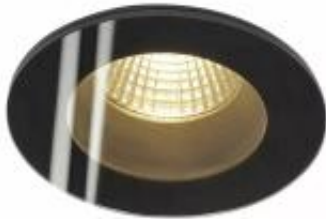

Dane aktualne na dzień: 11-04-2025 01:18

Link do produktu: <https://www.skleposwietleniowy.pl/patta-f-lampa-wbudowywana-led-11w-745lm-3000k-czarna-38-114440-p-23469.html>

SLV

Patta-F lampa wbudowywana LED 11W 745lm 3000K czarna 38° 114440

Cena	560,88 zł
Dostępność	Dostępny
Czas wysyłki	5-10 dni
Numer katalogowy	114440_SLV
Kod producenta	114440
Kod EAN	4024163151429
Producent	SLV

Opis produktu

Wymiary: 83 x 62 x 83 mm
Średnica otworu montażowego: 70 mm
Materiał: aluminium, szkło
Kolor wykończenia: czarny
Zasilanie: 230 V
Źródło światła: 11 W LED
Strumień świetlny: 745 lm
Temperatura barwowa światła: 3000 K
Barwa światła: ciepła biała
Kąt rozsyłu światła: 38°
Oddawanie barw: Ra \geq 80
Odporność na uderzenia: IK02
Rodzaj ściemniania: fazowe sterowane narastająco, fazowe sterowane malejąco
Stopień IP: 20 / 65
Klasa ochrony: II