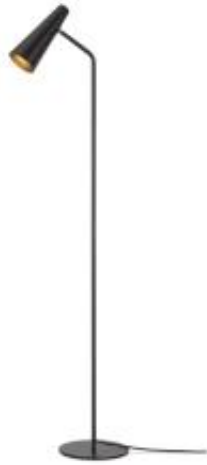

Dane aktualne na dzień: 04-04-2025 22:20

Link do produktu: <https://www.skleposwietleniowy.pl/peak-lampa-podlogowa-e14-107900-czarna-p-16406.html>

Peak lampa podłogowa E14 107900 czarna

Cena	599,00 zł
Dostępność	Dostępny
Czas wysyłki	7 dni
Numer katalogowy	107900-MAR
Kod producenta	107900
Kod EAN	7330024587885
Producent	Markslojd

Opis produktu

Wymiary:

Szerokość: 250 mm
Wysokość: 1250 mm
Głębokość: 220 mm

Opis:

Materiał: metal
Kolor wykończenia: czarny
Zasilanie: 230 V
Źródło światła: 1 x 40 W E14 (żarówka tradycyjna, halogenowa lub źródło LED)
Klasa energetyczna źródeł światła: E - A++
Stopień IP: 20
Klasa ochrony: II
Oprawa nie zawiera źródła światła
Włącznik nożny na przewodzie zasilającym