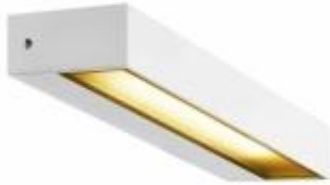

Link do produktu: <https://www.skleposwietleniowy.pl/pema-wl-kinkiet-led-7-7w-640lm-3000k-ip54-bialy-1002070-p-23969.html>

Pema WL kinkiet LED 7,7W 640lm 3000K IP54 biały 1002070

| | |
|------------------|----------------------|
| Cena | 757,68 zł |
| Dostępność | Dostępny |
| Czas wysyłki | 5-10 dni |
| Numer katalogowy | 1002070_SLV |
| Kod producenta | 1002070 |
| Kod EAN | 4024163222761 |
| Producent | SLV |

Opis produktu

Wymiary: 32 x 220 x 75 mm
Materiał: aluminium, szkło
Kolor wykończenia: biały, transparentny
Zasilanie: 230 V
Źródło światła: 7,7 W LED
Strumień świetlny: 640 lm
Temperatura barwowa światła: 3000 K
Barwa światła: ciepła biała
Kąt rozsyłu światła: 110°
Odporność na uderzenia: IK05
Stopień IP: 54
Klasa ochrony: I