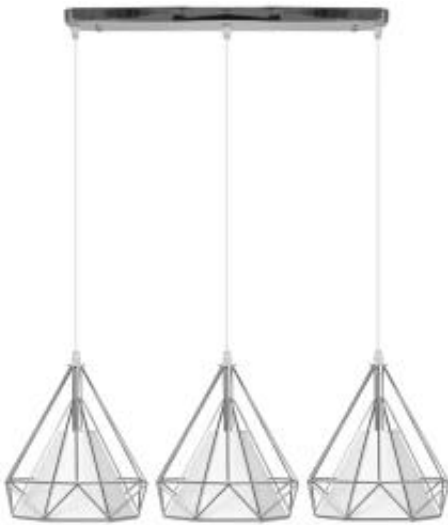

Link do produktu: <https://www.skleposwietleniowy.pl/piramida-lampa-wiszaca-3xe27-chrome-88033-p-25116.html>

## Piramida lampa wisząca 3xE27 chrome 8803/3

Cena	<b>322,00 zł</b>
Dostępność	<b>Dostępny</b>
Czas wysyłki	<b>5-7 dni</b>
Numer katalogowy	<b>8803/3 ZWIS - 02</b>
Kod producenta	<b>8803/3 ZWIS - 02</b>
Kod EAN	<b>5902021248209</b>
Producent	<b>Elem</b>

### Opis produktu

Wymiary: 250 / 1100 x 700 mm  
Materiał: metal, tworzywo sztuczne (PCV), tkanina  
Kolor wykończenia: chrom  
Zasilanie: 230 V  
Źródło światła: 3 x 60 W E27  
Stopień IP: 20  
Klasa ochrony: I  
Oprawa nie zawiera źródeł światła w komplecie