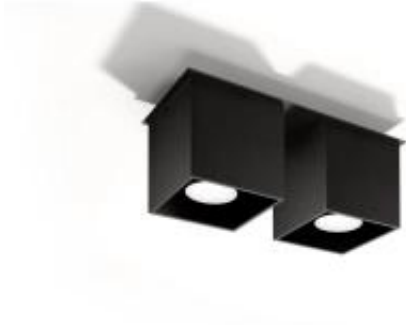

Dane aktualne na dzień: 04-04-2025 13:42

Link do produktu: <https://www.skleposwietleniowy.pl/quad-2-lampa-sufitowa-czarna-p-7057.html>

QUAD 2 lampa sufitowa czarna

| | |
|------------------|----------------------|
| Cena | 259,00 zł |
| Dostępność | Dostępny |
| Czas wysyłki | 1-2 dni |
| Numer katalogowy | SL.0063 |
| Kod producenta | SL.0063 |
| Kod EAN | 5902622425214 |
| Producent | SOLLUX |

Opis produktu

Wymiary:

260 x 100 x 120 mm

Opis:

Materiał: metal (aluminium)

Wykończenie: czarne

Zasilanie: 230 V

Źródło światła: 2 x 40 W GU10 (żarówki halogenowe lub źródła LED)