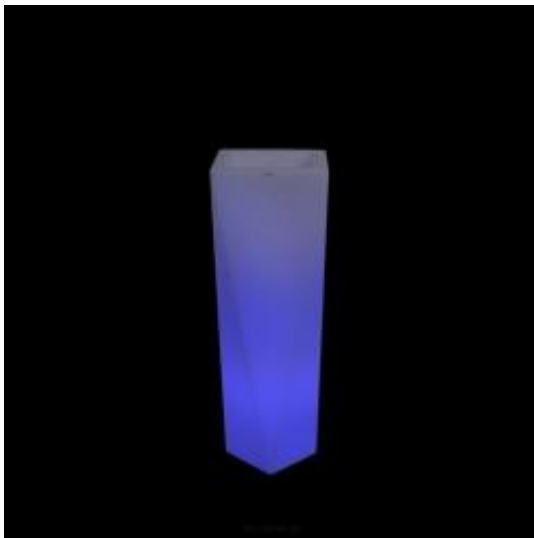

Link do produktu: <https://www.skleposwietleniowy.pl/rossa-75-donica-podswietlana-rgb-z-pilotem-p-21421.html>

Rossa 75 donica podświetlana RGBE z pilotem

Cena	529,00 zł
Dostępność	Dostępny
Czas wysyłki	3-5 dni
Numer katalogowy	LC-ROSSA75-RGB-W
Kod producenta	LC-ROSSA75-RGB-W
Producent	Decolovin

Opis produktu

Szerokość: 380 mm
Głębokość: 380 mm
Wysokość: 750 mm
Materiał: polietylen (PE)
Kolor wykończenia: mleczna biel
Zasilanie: 230V
Źródło światła: LED RGBW
Barwa światła: RGBW
Wewnętrzna półka: tak 8 dm³
Przewód zasilający: do wnętrza (biały z włącznikiem) lub na zewnątrz (czarny)
Pilot zdalnego sterowania w komplecie

Produkt posiada dodatkowe opcje:

Rodzaj przewodu zasilającego: do wnętrza biały z włącznikiem , na zewnątrz, czarny