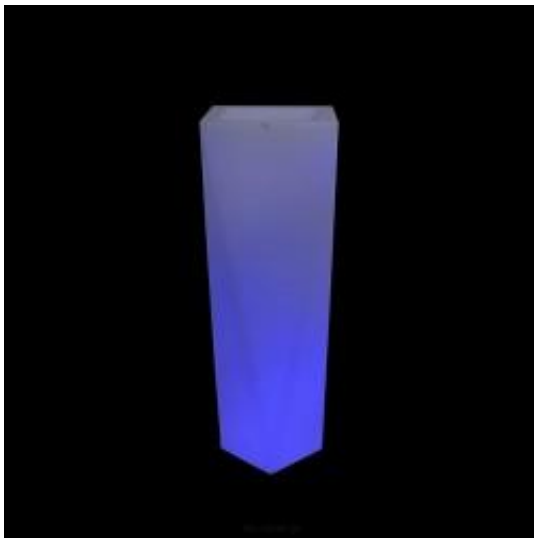

Link do produktu: <https://www.skleposwietleniowy.pl/rossa-90-donica-podswietlana-rgb-z-pilotem-p-21436.html>

Rossa 90 donica podświetlana RGB z pilotem

Cena	649,00 zł
Dostępność	Dostępny
Czas wysyłki	3-5 dni
Numer katalogowy	LC-ROSSA90-RGB-W
Kod producenta	LC-ROSSA90-RGB-W
Producent	Decolovin

Opis produktu

Szerokość: 450 mm
Głębokość: 450 mm
Wysokość: 900 mm
Materiał: polietylen (PE)
Kolor wykończenia: mleczna biel
Zasilanie: 230V
Źródło światła: LED RGB
Barwa światła: RGB
Wewnętrzna półka: tak 14 dm³
Przewód zasilający: do wewnątrz (biały z włącznikiem) lub na zewnątrz (czarny)

Produkt posiada dodatkowe opcje:

Rodzaj przewodu zasilającego: do wewnątrz biały z włącznikiem , na zewnątrz, czarny