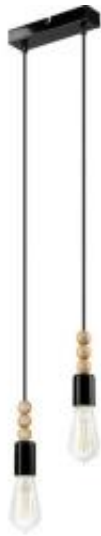

Link do produktu: <https://www.skleposwietleniowy.pl/simon-lampa-wiszaca-czarna-2x60w-e27-p-18168.html>

SIMON lampa wisząca czarna 2x60W E27

Cena	131,10 zł
Dostępność	Dostępny
Czas wysyłki	5-10 dni
Numer katalogowy	LM-2.108 CZARNY
Kod producenta	37356
Kod EAN	5907687437356
Producent	Lamkur

Opis produktu

Wymiary:

Wysokość: 940 mm

Szerokość: 200 mm

Głębokość: 80 mm

Opis:

Materiał: metal, drewno

Kolor wykończenia: czarny