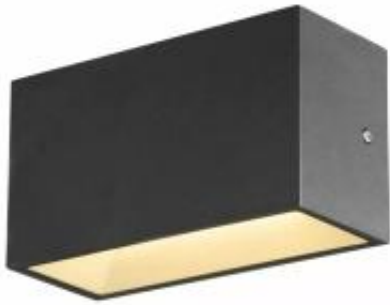

Dane aktualne na dzień: 12-04-2025 20:02

Link do produktu: <https://www.skleposwietleniowy.pl/sitra-m-wl-up-down-kinkiet-led-14w-1700lm-3000k-4000k-antracytowy-1005151-p-23079.html>

SLV

Sitra M WL Up Down kinkiet LED 14W 1700lm 3000K, 4000K antracytowy 1005151

Cena	838,86 zł
Dostępność	Dostępny
Czas wysyłki	5-10 dni
Numer katalogowy	1005151_SLV
Kod producenta	1005151
Kod EAN	4024163252485
Producent	SLV

Opis produktu

Wymiary: 110 x 200 x 84 mm
Materiał: aluminium, szkło
Kolor wykończenia: antracyt
Zasilanie: 230 V
Źródło światła: 14 W LED
Strumień świetlny: 1600 / 1700 lm
Temperatura barwowa światła: 3000 / 4000 K
Barwa światła: ciepła biała / neutralna biała
Kąt rozsyłu światła: 95°
Oddawanie barw: Ra ≥ 80
Odporność na uderzenia: IK05
Stopień IP: 44
Klasa ochrony: I