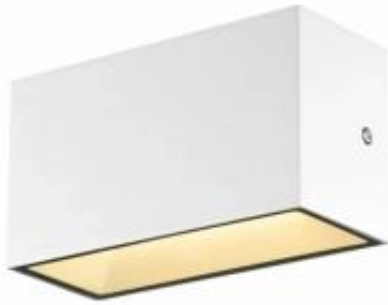

Dane aktualne na dzień: 04-04-2025 13:21

Link do produktu: <https://www.skleposwietleniowy.pl/sitra-m-wl-up-down-kinkiet-led-14w-1700lm-3000k-4000k-biala-1005153-p-23080.html>

SLV

Sitra M WL Up Down kinkiet LED 14W 1700lm 3000K, 4000K biała 1005153

Cena	838,86 zł
Dostępność	Dostępny
Czas wysyłki	5-10 dni
Numer katalogowy	1005153_SLV
Kod producenta	1005153
Kod EAN	4024163252492
Producent	SLV

Opis produktu

Wymiary: 110 x 200 x 84 mm
Materiał: aluminium, szkło
Kolor wykończenia: biały
Zasilanie: 230 V
Źródło światła: 14 W LED
Strumień świetlny: 1600 / 1700 lm
Temperatura barwowa światła: 3000 / 4000 K
Barwa światła: ciepła biała / neutralna biała
Kąt rozsyłu światła: 95°
Oddawanie barw: Ra ≥ 80
Odporność na uderzenia: IK05
Stopień IP: 44
Klasa ochrony: I