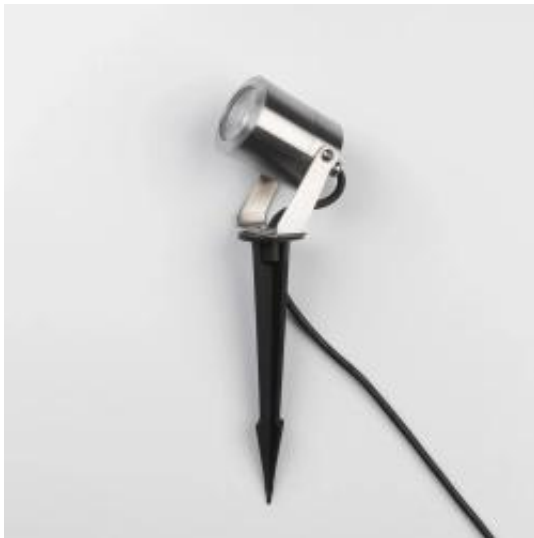

Link do produktu: <https://www.skleposwietleniowy.pl/skye-spike-spot-lampa-wbudowywana-6-8w-600lm-3000k-szczotkowana-stal-nierdzewna-p-19360.html>

Skye Spike Spot lampa wbudowywana 6,8W 600lm 3000K szczotkowana stal nierdzewna

Cena	1 220,00 zł
Dostępność	Dostępny
Czas wysyłki	2-3 dni
Numer katalogowy	1386001-astro
Kod producenta	1386001
Kod EAN	5038856083019
Producent	Astro

Opis produktu

Wymiary:

Szerokość: 80 mm
Głębokość: 100 mm
Wysokość: 330 mm

Opis:

Materiał: metal (stal nierdzewna), tworzywo sztuczne
Kolor wykończenia: szczotkowana stal nierdzewna
Zasilanie: stały prąd 700 mA (brak zasilacz w zestawie)
Źródło światła: 1 x 6.8 W LED (moduł LED w komplecie)
Klasa energetyczna źródeł światła: A do A++
Strumień świetlny: 600 lm
Temperatura barwowa światła: 3000 K
Barwa światła: ciepła biała
Współczynnik oddawania barw CRI: 80
Kąt rozsyłu światła: 16°
Możliwość ściemniania: tak
Stopień IP: 65
Klasa ochrony: III