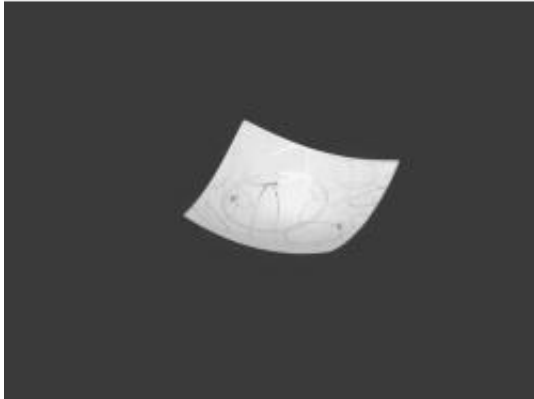

Link do produktu: <https://www.skleposwietleniowy.pl/spirelli-lampa-sufitowa-1-x-e27-604400101-p-15259.html>

Spirelli lampa sufitowa 1 x E27 604400101

Cena	89,10 zł
Dostępność	Dostępny
Czas wysyłki	7-14 dni
Numer katalogowy	604400101
Kod producenta	604400101
Kod EAN	4017807364996
Producent	TRIO Lighting

Opis produktu

Wymiary:

Wysokość: 90 mm
Szerokość: 300 mm
Głębokość: 300 mm

Opis:

Materiał: metal, szkło
Kolor wykończenia: biały
Zasilanie: 230 V
Źródło światła: 1 x 40 W E27 (żarówka tradycyjna, halogenowa lub źródło LED)
Stopień IP: 20
Klasa ochrony: I
Oprawa nie zawiera źródła światła