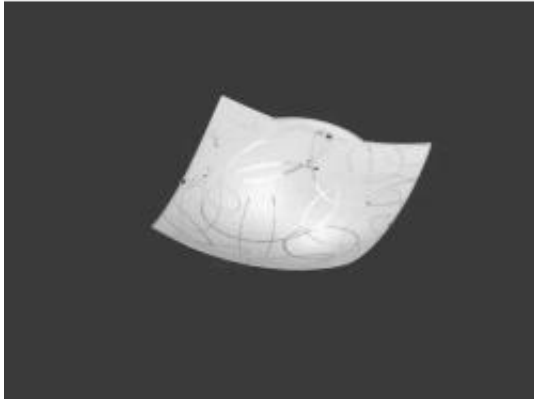

Link do produktu: <https://www.skleposwietleniowy.pl/spirelli-lampa-sufitowa-2-x-e27-604400201-p-15260.html>

Spirelli lampa sufitowa 2 x E27 604400201

Cena	141,30 zł
Dostępność	Dostępny
Czas wysyłki	7-14 dni
Numer katalogowy	604400201
Kod producenta	604400201
Kod EAN	4017807365009
Producent	TRIO Lighting

Opis produktu

Wymiary:

Wysokość: 95 mm
Szerokość: 400 mm
Głębokość: 400 mm

Opis:

Materiał: metal, szkło
Kolor wykończenia: biały
Zasilanie: 230 V
Źródło światła: 2 x 40 W E27 (żarówki tradycyjne, halogenowe lub źródła LED)
Stopień IP: 20
Klasa ochrony: I
Oprawa nie zawiera źródeł światła