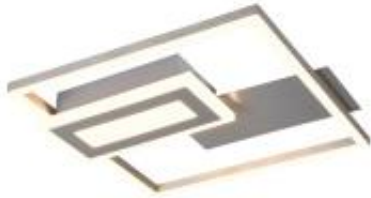

Link do produktu: <https://www.skleposwietleniowy.pl/spiro-lampa-sufitowa-led-22w-2500lm-3000k-srebrna-r67862107-p-34946.html>

Spiro lampa sufitowa LED 22W 2500lm 3000K srebrna R67862107

Cena	168,30 zł
Dostępność	Dostępny
Czas wysyłki	7-14 dni
Numer katalogowy	R67862107
Kod producenta	R67862107
Kod EAN	4017807612431
Producent	TRIO Lighting

Opis produktu

Wymiary: 40 x 330 x 300 mm
Materiał: metal
Kolor wykończenia: srebrny i odcienie srebra
Zasilanie: 230 V
Źródło światła: 22 W LED (moduł LED w komplecie)
Klasa efektywności energetycznej EEl: F
Strumień świetlny: 2500 lm
Temperatura barwowa światła: 3000 K
Barwa światła: ciepła biała
Możliwość ściemniania: nie
Stopień IP: 20
Klasa ochrony: I