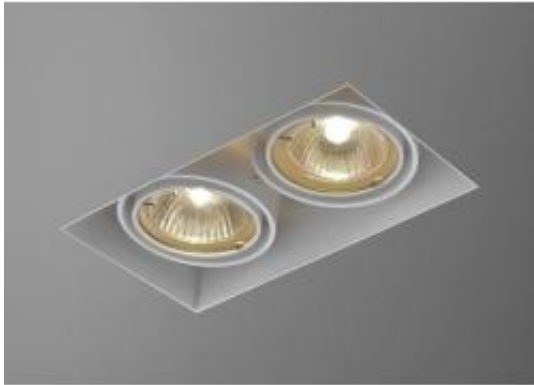

Link do produktu: <https://www.skleposwietleniowy.pl/squares-81x160-oprawa-wpuszczana-bez-ramki-2xgu10-par16-biala-czarna-szara-miedziana-lub-zlota-p-2152.html>

Squares 81x160 oprawa wpuszczana bez ramki 2xGU10 PAR16 (biała, czarna, szara, miedziana lub złota)

Cena	463,71 zł
Dostępność	Dostępny
Czas wysyłki	2-3 tygodnie
Numer katalogowy	37012-0000-U8-PH-12
Kod producenta	37012-0000-U8-PH-12
Producent	Aqform

Opis produktu

Wymiary: 81 x 160 x 85 mm

Materiał: metal (aluminium, stal)

Dostępne kolory: biały struktura, czarny struktura, szary, miedziany, złoty struktura

Zasilanie: 230 V

Źródło światła: 2 x 50 W GU10 PAR16 (źródła LED)

Stopień IP: 20

Klasa ochrony: I

Oprawa nie zawiera źródeł światła w komplecie

Produkt posiada dodatkowe opcje:

Wykończenie: 06 - mieszany (+ 132,00 zł), 12 - czarny struktura , 13 - biały struktura , 16 - szary (+ 132,00 zł), 17 - miedź (+ 132,00 zł), 19 - złoty struktura (+ 132,00 zł)